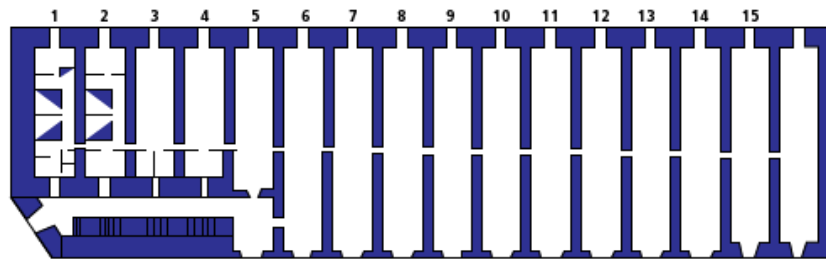

MAPA DEL RECINTO FERIAL

PARQUE MORRO-CABAÑA

Canal de la entrada de la Bahía de La Habana

PABELLÓN/A

Áreas de las salas de reuniones

La Sala 1-1 Tiene

Recepción
Ofidna
Pantry
Baño

Características de las Salas

Medida típica: 30.25m x 5,80

Área de las Salas: 175m²

Puntal de las Salas: 15 _____ / 3,65m

Salas: 1-10-11-12-13-14 / 4,00m

Salas: 2-3-4-6-7-8-9 / 4,20m

Salas: 5 _____ / 4,65m

PABELLÓN/C

Características de las Salas

Medida típica: 13.35m x 5,80

Área de las Salas: 77m²

Puntal de las Sala: 9 _____ / 3,85m

Salas: 2-8 _____ / 4,10m

Salas: 1-3-4-5-6-7 / 4,20m

PABELLÓN/D

Características de las Salas

Medida típica: 12m x 5,80

Área de las Salas: 69m²

Puntal de las Salas: 1-2-3-4-5-7_ / 6,60m

Salas: 6-8 _____ / 6,00m

Salas: 17-19-21-23 / 5,70m

Salas: 18-20 _____ / 4,60m

PABELLÓN/G