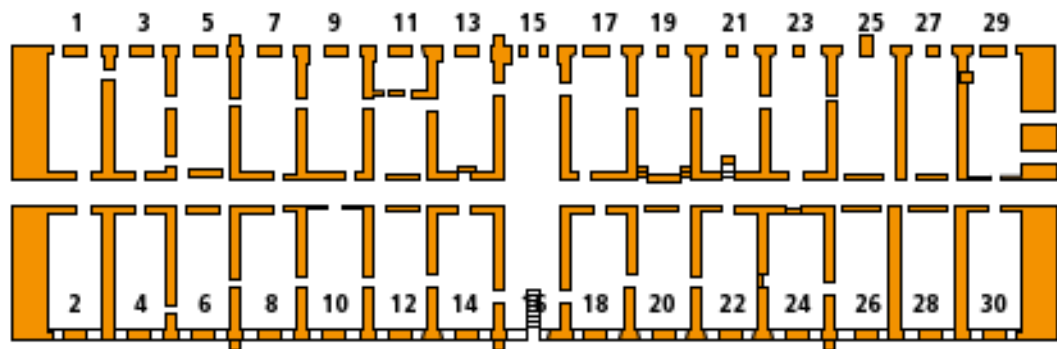

MAPA DEL RECINTO FERIAL

PARQUE MORRO-CABAÑA

Canal de la entrada de la Bahía de La Habana

PABELLÓN/A

Áreas de las salas de reuniones

La Sala 1-1 Tiene

Recepción
Ofidna
Pantry
Baño

Características de las Salas

Medida típica: 30.25m x 5,80

Área de las Salas: 175m²

Puntal de las Salas: 15 _____ / 3,65m

Salas: 1-10-11-12-13-14 / 4,00m

Salas: 2-3-4-6-7-8-9 / 4,20m

Salas: 5 _____ / 4,65m

PABELLÓN/C

Características de las Salas

Medida típica: 13.35m x 5,80

Área de las Salas: 77m²

Puntal de las Sala: 9 _____ / 3,85m

Salas: 2-8 _____ / 4,10m

Salas: 1-3-4-5-6-7 / 4,20m

PABELLÓN/D

Características de las Salas

Medida típica: 12m x 5,80

Área de las Salas: 69m²

Puntal de las Salas: 1-2-3-4-5-7_ / 6,60m

Salas: 6-8 _____ / 6,00m

Salas: 17-19-21-23 / 5,70m

Salas: 18-20 _____ / 4,60m

PABELLÓN/G