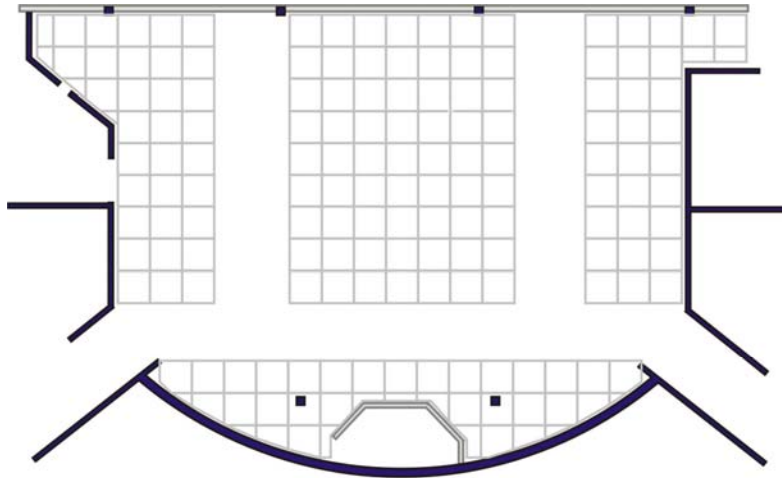

MAPA DEL RECINTO FERIAL
CENTRO DE CONVENCIONES PLAZA AMÉRICA

Montar así:

SALA A - B
304 mt²

SALA C - D
TOTAL: 107 m²

SALA E - F 236.65 mt²
TOTAL: 135 mt²

SALA G (250 MT²)