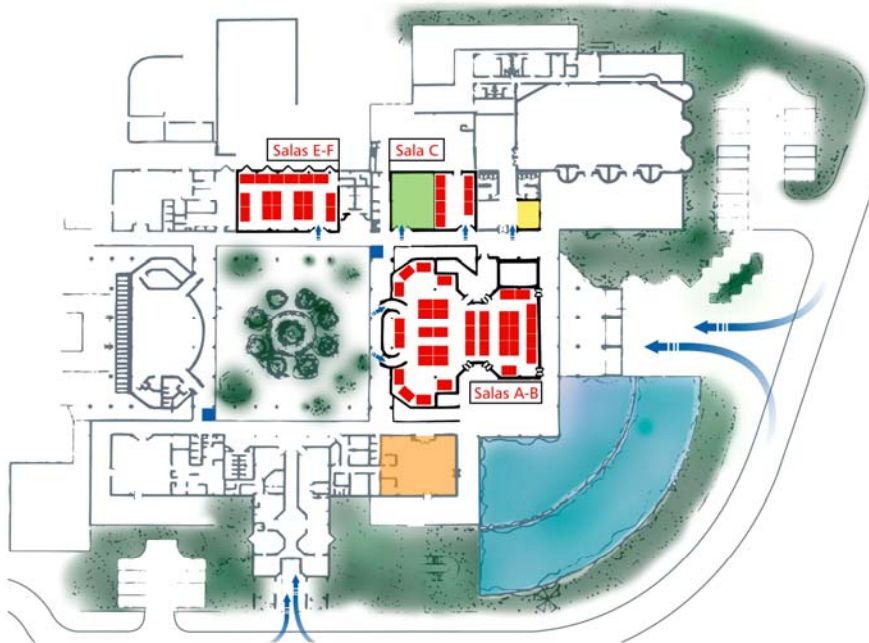

MAPA DEL RECINTO FERIAL
CENTRO DE CONVENCIONES PLAZA AMÉRICA

Montar así:

SALA A - B
304 mt²

SALA C - D
TOTAL: 107 m²

SALA E - F 236.65 mt²
TOTAL: 135 mt²

SALA G (250 MT²)